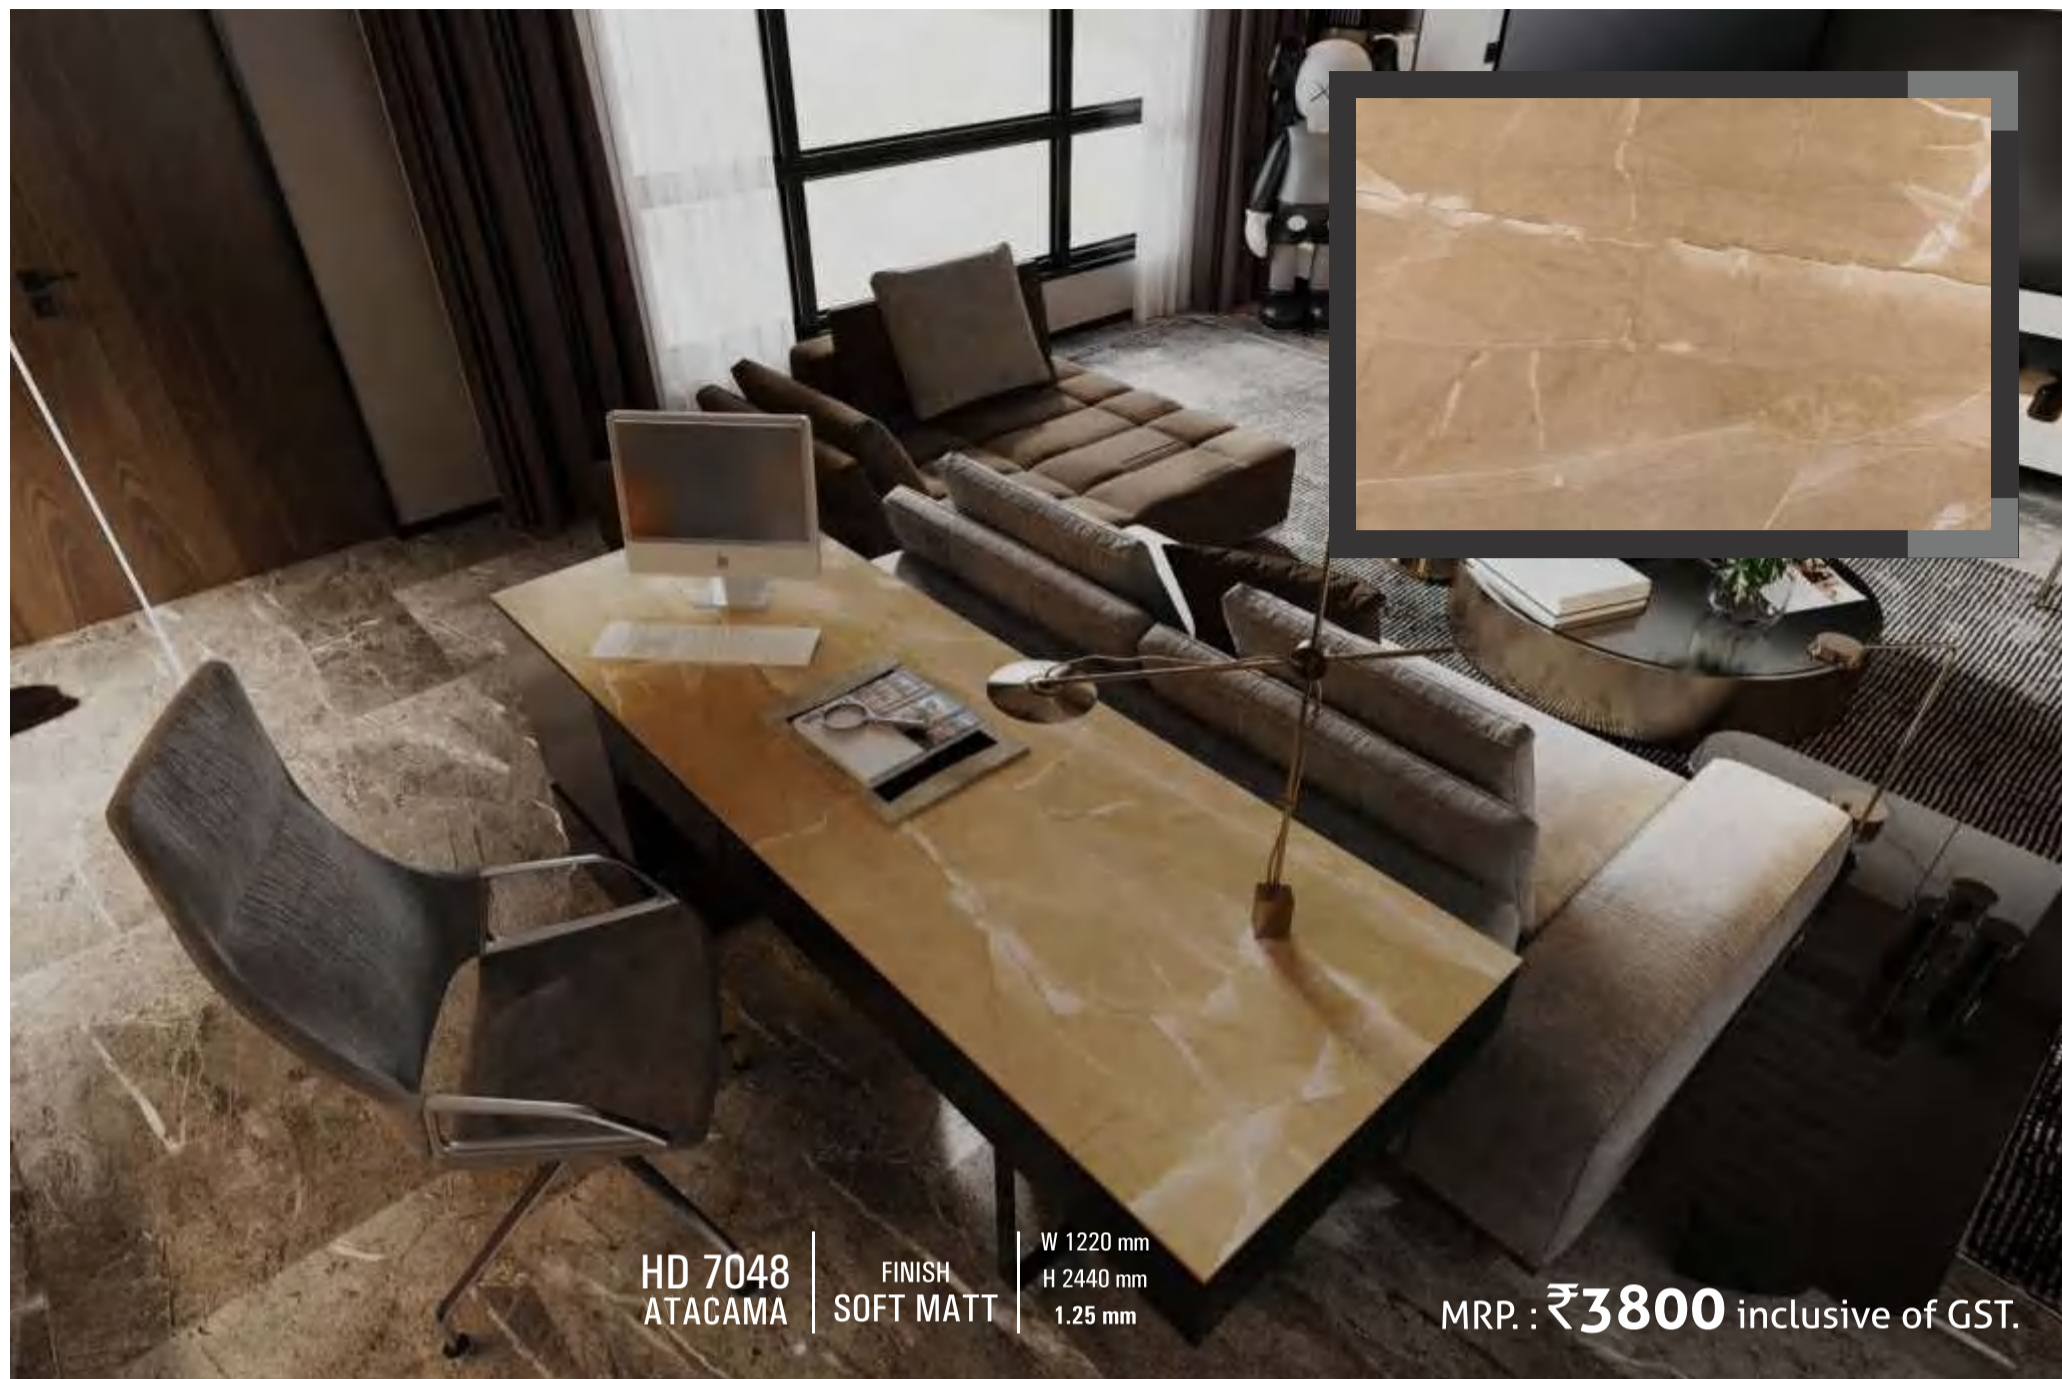

HD 7001 | **CRISTALLO** | FINISH **SOFT MATT** | W 1220 mm
 H 2440 mm
 1.25 mm
 MRP. : **₹3800** inclusive of GST.

HD 7003 | **WASABI** | FINISH **STONE** | W 1220 mm
 H 2440 mm
 1.25 mm
 MRP. : **₹3800** inclusive of GST.